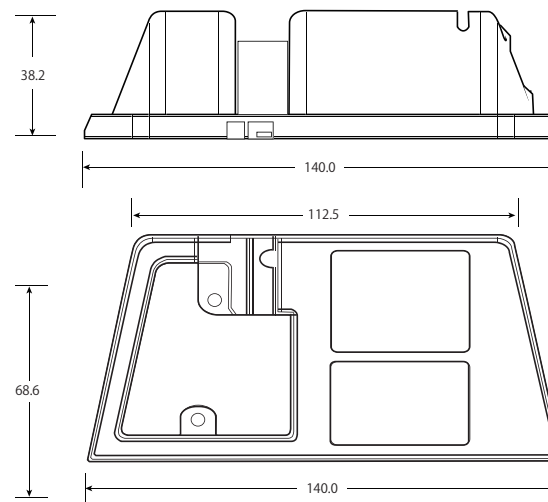

注1： カールコード用コネクタ

注2： フェースプレート取付け位置 (点線で囲んだ部分)

注1： カールコード用コネクタ

注6： スタンドを取り付けた状態

- 注1： カールコード用コネクタ
- 注3： グレーで塗りつぶしの部分はハンドセットを表しています
- 注4： ハンドセットを含む
- 注5： 100.0mmは、国際標準規格 (ISO 規格)

図面名称	Bittel 社製ホテル用電話機 HA62TS-LV (ロビーホン) 外観図	
改訂	作成	2021年6月
株式会社 テーテーエス		