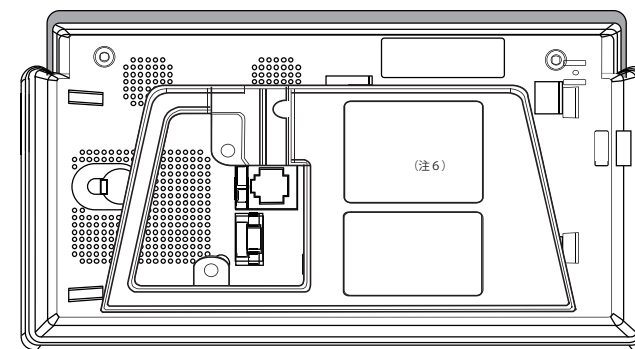

注1： カールコード用コネクタ

注2： フェースプレート取付け位置 (点線で囲んだ部分)

注1： カールコード用コネクタ

注6： スタンドを取り付けた状態

- 注1： カールコード用コネクタ
- 注3： グレーで塗りつぶしの部分はハンドセットを表しています
- 注4： ハンドセットを含む
- 注5： 100.0mmは、国際標準規格 (ISO 規格)

図面名称	Bittel 社製ホテル用電話機 HA62TS-LV (ロビーホン) 外観図	
改訂	作成	2021年6月
株式会社 テーテーエス		