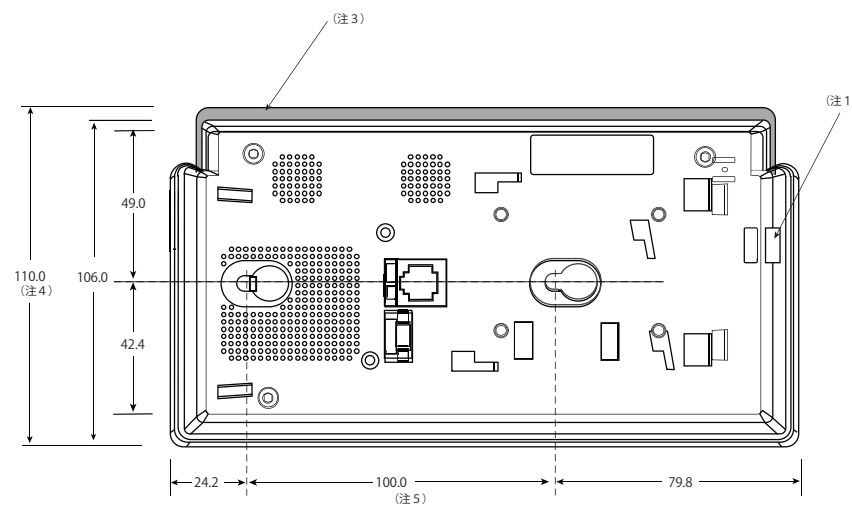

注1： カールコード用コネクタ

注2： フェースプレート取付け位置 (点線で囲んだ部分)

注1： カールコード用コネクタ

注6： スタンドを取り付けた状態

- 注1： カールコード用コネクタ
- 注3： グレーで塗りつぶしの部分はハンドセットを表しています
- 注4： ハンドセットを含む
- 注5： 100.0mmは、国際標準規格 (ISO 規格)

図面名称	Bittel 社製ホテル用電話機 HA62TS-LV (ロビーホン) 外観図	
改訂	作成	2021年6月
株式会社 テーテーエス		