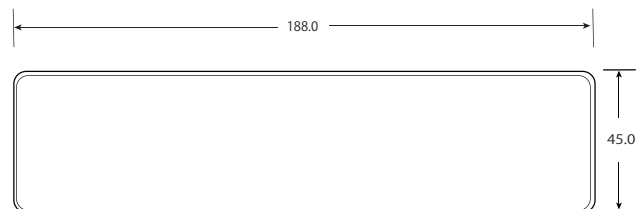

注1： カールコード用コネクタ

注2： フェースプレート取付け位置 (点線で囲んだ部分)

注1： カールコード用コネクタ

注6： スタンドを取り付けた状態

- 注1： カールコード用コネクタ
- 注3： グレーで塗りつぶしの部分はハンドセットを表しています
- 注4： ハンドセットを含む
- 注5： 100.0mmは、国際標準規格 (ISO 規格)

図面名称	Bittel 社製ホテル用電話機 HA62TS-LV (ロビーホン) 外観図	
改訂	作成	2021年6月
株式会社 テーテーエス		