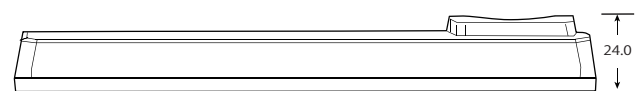

注1： カールコード用コネクタ

注2： フェースプレート取付け位置 (点線で囲んだ部分)

注1： カールコード用コネクタ

注6： スタンドを取り付けた状態

- 注1： カールコード用コネクタ
- 注3： グレーで塗りつぶしの部分はハンドセットを表しています
- 注4： ハンドセットを含む
- 注5： 100.0mmは、国際標準規格 (ISO 規格)

図面名称	Bittel 社製ホテル用電話機 HA62TS-LV (ロビーホン) 外観図	
改訂	作成	2021年6月
株式会社 テーテーエス		