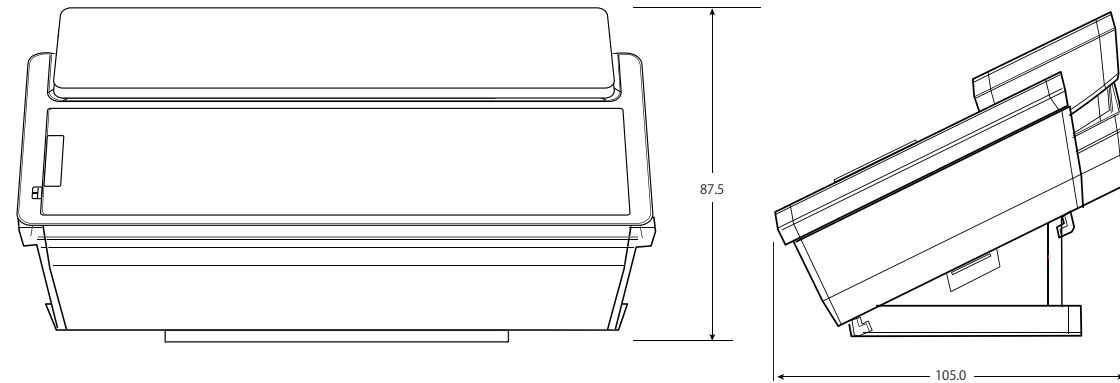

注1： カールコード用コネクタ

注2： フェースプレート取付け位置 (点線で囲んだ部分)

注1： カールコード用コネクタ

注6： スタンドを取り付けた状態

- 注1： カールコード用コネクタ
- 注3： グレーで塗りつぶしの部分はハンドセットを表しています
- 注4： ハンドセットを含む
- 注5： 100.0mmは、国際標準規格 (ISO 規格)

図面名称	Bittel 社製ホテル用電話機 HA62TS-LV (ロビーホン) 外観図	
改訂	作成	2021年6月
株式会社 テーテーエス		