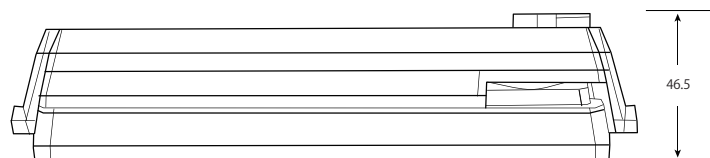

注1： カールコード用コネクタ

注2： フェースプレート取付け位置 (点線で囲んだ部分)

注1： カールコード用コネクタ

注6： スタンドを取り付けた状態

- 注1： カールコード用コネクタ
- 注3： グレーで塗りつぶしの部分はハンドセットを表しています
- 注4： ハンドセットを含む
- 注5： 100.0mmは、国際標準規格 (ISO 規格)

図面名称	Bittel 社製ホテル用電話機 HA62TS-LV (ロビーホン) 外観図	
改訂	作成	2021年6月
株式会社 テーテーエス		