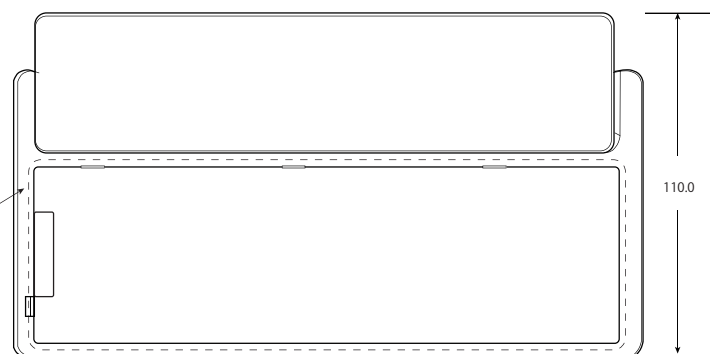

注1： カールコード用コネクタ

注2： フェースプレート取付け位置 (点線で囲んだ部分)

注1： カールコード用コネクタ

注6： スタンドを取り付けた状態

- 注1： カールコード用コネクタ
- 注3： グレーで塗りつぶしの部分はハンドセットを表しています
- 注4： ハンドセットを含む
- 注5： 100.0mmは、国際標準規格 (ISO 規格)

図面名称	Bittel 社製ホテル用電話機 HA62TS-LV (ロビーホン) 外観図	
改訂	作成	2021年6月
株式会社 テーテーエス		