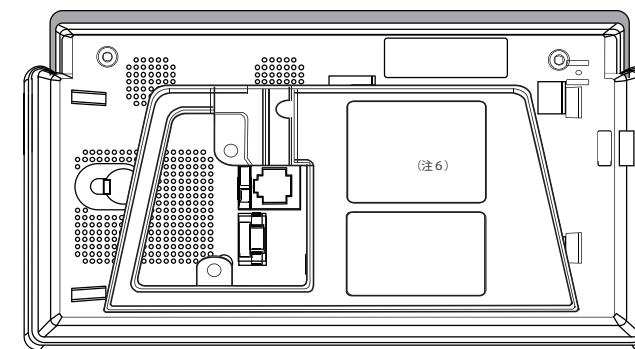

注1： カールコード用コネクタ

注2： フェースプレート取付け位置 (点線で囲んだ部分)

注1： カールコード用コネクタ

注1： カールコード用コネクタ
 注3： グレーで塗りつぶしの部分はハンドセットを表しています
 注4： ハンドセットを含む
 注5： 100.0mmは、国際標準規格 (ISO 規格)

注6： スタンドを取り付けた状態

図面名称	Bittel 社製ホテル用電話機 HA62TSD-LV 外観図	
改訂	作成	2020年9月
	修正	2021年6月 (スタンド取付底面図)
株式会社 テーテーエス		