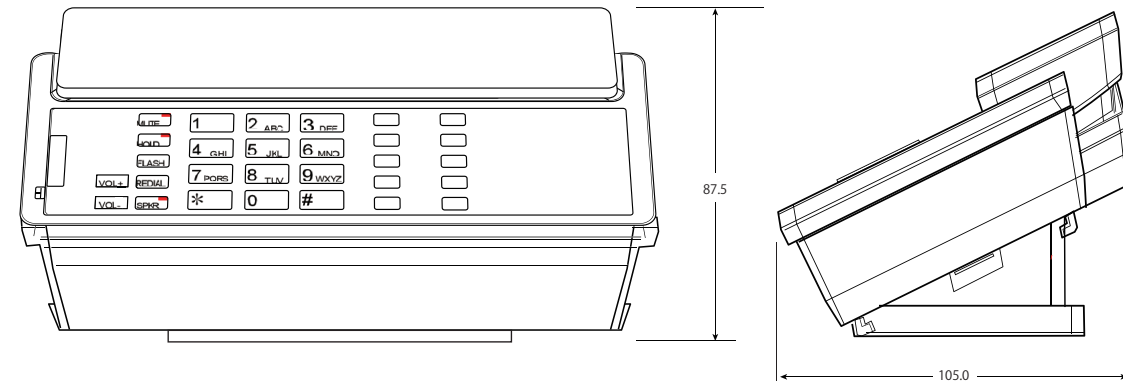

注1： カールコード用コネクタ

注2： フェースプレート取付け位置 (点線で囲んだ部分)

注1： カールコード用コネクタ

注1： カールコード用コネクタ
 注3： グレーで塗りつぶしの部分はハンドセットを表しています
 注4： ハンドセットを含む
 注5： 100.0mmは、国際標準規格 (ISO 規格)

注6： スタンドを取り付けた状態

図面名称	Bittel 社製ホテル用電話機 HA62TSD-LV 外観図	
改訂	作成	2020年9月
	修正	2021年6月 (スタンド取付底面図)
株式会社 テーテーエス		