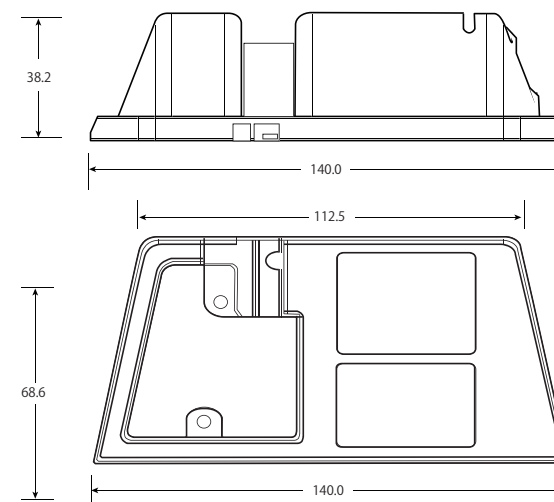

注1： カールコード用コネクタ

注2： フェースプレート取付け位置 (点線で囲んだ部分)

注1： カールコード用コネクタ

注1： カールコード用コネクタ
 注3： グレーで塗りつぶしの部分はハンドセットを表しています
 注4： ハンドセットを含む
 注5： 100.0mmは、国際標準規格 (ISO 規格)

注6： スタンドを取り付けた状態

図面名称	Bittel 社製ホテル用電話機 HA62TSD-LV 外観図	
改訂	作成	2020年9月
	修正	2021年6月 (スタンド取付底面図)
株式会社 テーテーエス		