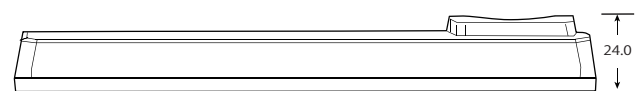

注1： カールコード用コネクタ

注2： フェースプレート取付け位置 (点線で囲んだ部分)

注1： カールコード用コネクタ

注1： カールコード用コネクタ
 注3： グレーで塗りつぶしの部分はハンドセットを表しています
 注4： ハンドセットを含む
 注5： 100.0mmは、国際標準規格 (ISO 規格)

注6： スタンドを取り付けた状態

図面名称	Bittel 社製ホテル用電話機 HA62TSD-LV 外観図	
改訂	作成	2020年9月
	修正	2021年6月 (スタンド取付底面図)
株式会社 テーテーエス		