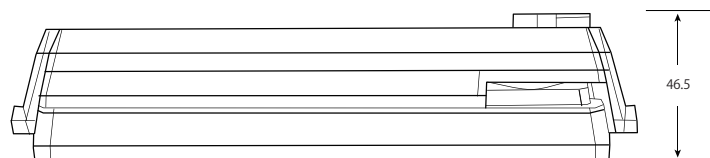

注1： カールコード用コネクタ

注2： フェースプレート取付け位置 (点線で囲んだ部分)

注1： カールコード用コネクタ

注1： カールコード用コネクタ
 注3： グレーで塗りつぶしの部分はハンドセットを表しています
 注4： ハンドセットを含む
 注5： 100.0mmは、国際標準規格 (ISO 規格)

注6： スタンドを取り付けた状態

図面名称	Bittel 社製ホテル用電話機 HA62TSD-LV 外観図	
改訂	作成	2020年9月
	修正	2021年6月 (スタンド取付底面図)
株式会社 テーテーエス		