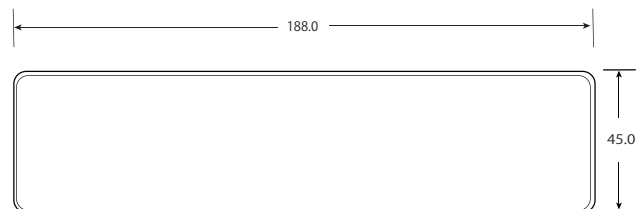

注1： カールコード用コネクタ

注2： フェースプレート取付け位置 (点線で囲んだ部分)

注1： カールコード用コネクタ

注1： カールコード用コネクタ
 注3： グレーで塗りつぶしの部分はハンドセットを表しています
 注4： ハンドセットを含む
 注5： 100.0mmは、国際標準規格 (ISO 規格)

注6： スタンドを取り付けた状態

図面名称	Bittel 社製ホテル用電話機 HA62TSD-LV 外観図	
改訂	作成	2020年9月
	修正	2021年6月 (スタンド取付底面図)
株式会社 テーテーエス		