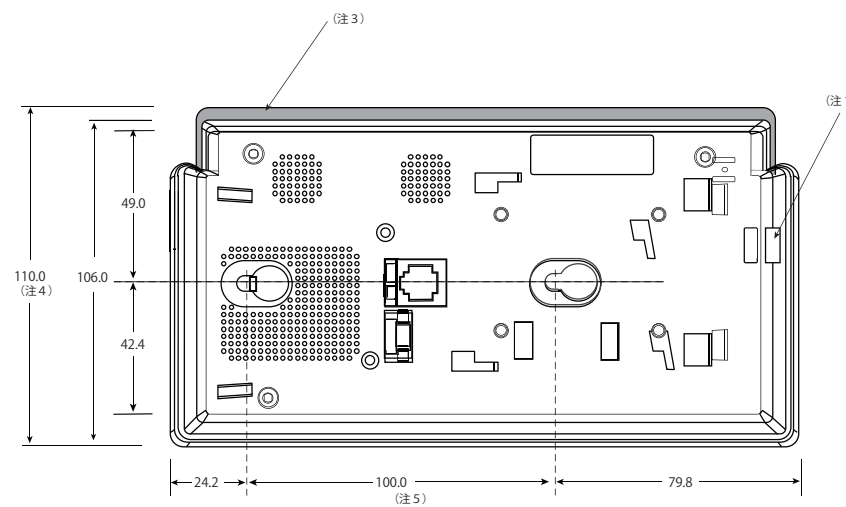

注1： カールコード用コネクタ

注2： フェースプレート取付け位置 (点線で囲んだ部分)

注1： カールコード用コネクタ

注1： カールコード用コネクタ
 注3： グレーで塗りつぶしの部分はハンドセットを表しています
 注4： ハンドセットを含む
 注5： 100.0mmは、国際標準規格 (ISO 規格)

注6： スタンドを取り付けた状態

図面名称	Bittel 社製ホテル用電話機 HA62TSD-LV 外観図	
改訂	作成	2020年9月
	修正	2021年6月 (スタンド取付底面図)
株式会社 テーテーエス		