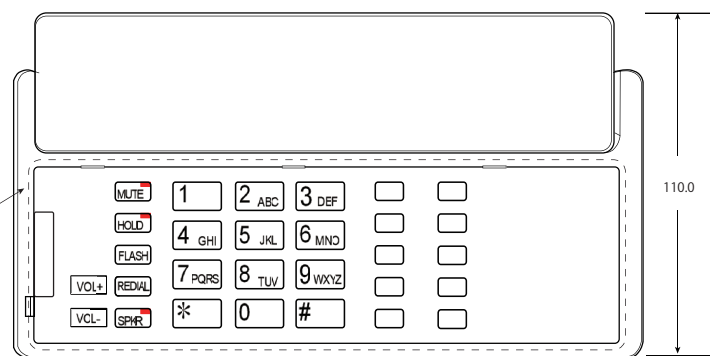

注1： カールコード用コネクタ

注2： フェースプレート取付け位置 (点線で囲んだ部分)

注1： カールコード用コネクタ

注1： カールコード用コネクタ
 注3： グレーで塗りつぶしの部分はハンドセットを表しています
 注4： ハンドセットを含む
 注5： 100.0mmは、国際標準規格 (ISO 規格)

注6： スタンドを取り付けた状態

図面名称	Bittel 社製ホテル用電話機 HA62TSD-LV 外観図	
改訂	作成	2020年9月
	修正	2021年6月 (スタンド取付底面図)
株式会社 テーテーエス		