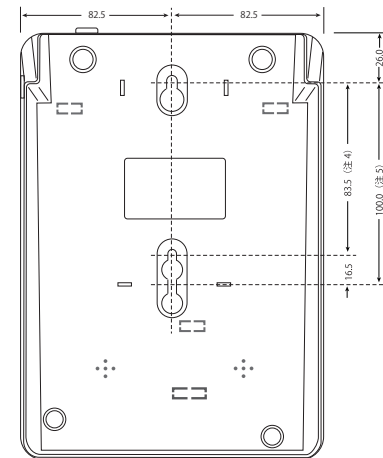

注3

図面名称	Bittel 社製ホテル用電話機 HA38TS (ロビーホン) 外觀図	
改訂	作成	2021年6月
株式会社	テーデーエス