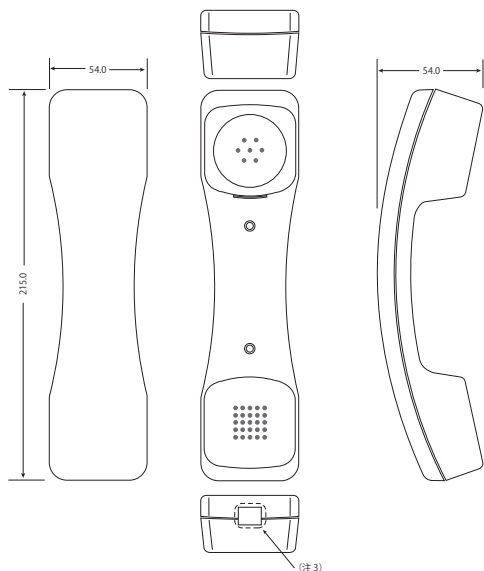

注3

図面名称	Bittel 社製ホテル用電話機 HA38TS (ロビーホン) 外觀図	
改訂	作成	2021年6月
株式会社	テーデーエス