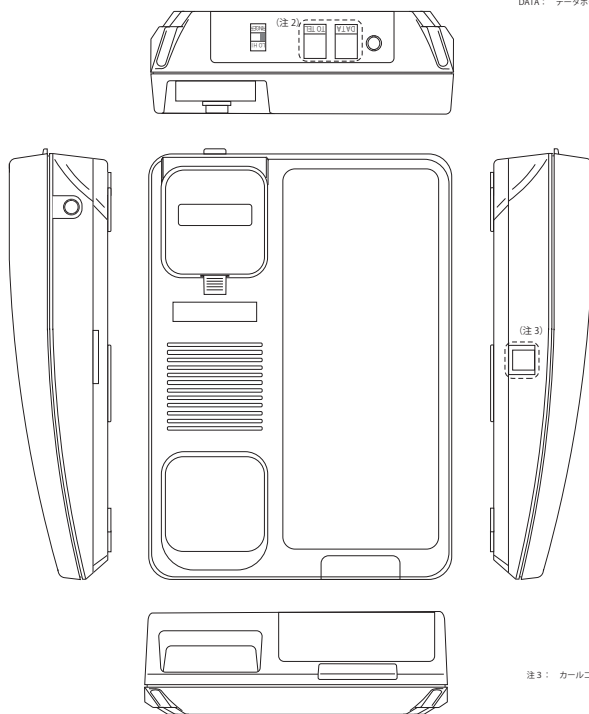

注3： コールコード用コネクタ