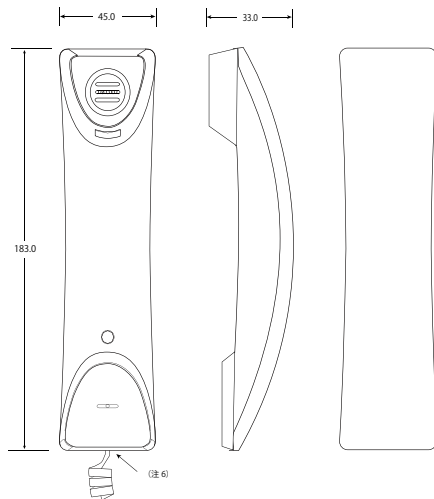

注1： フェースプレート取り付け位置（点線で囲んだ部分）

注5： カールコード用コネクタ

注5： カールコード用コネクタ

注2： グレーで塗りつぶした部分はハンドセットを表しています
注3： 100.0mmは、国際標準規格（ISO規格）

注4： スタンドを取り付けた状態

注6： 受話器側では、カールコードは着脱出来ません

| | | |
|-------------|---------------------------------|---------|
| 図面名称 | Bittel 社製ホテル用電話機 HA62TSD-7V 外觀図 | |
| 改訂 | 作成 | 2020年9月 |
| | | |
| 株式会社 テーデーエス | | |