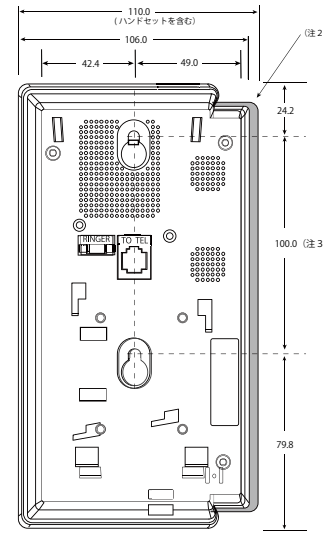

注1： フェースプレート取り付け位置（点線で囲んだ部分）

注5： カールコード用コネクタ

注5： カールコード用コネクタ

注2： グレーで塗りつぶした部分はハンドセットを表しています
注3： 100.0mmは、国際標準規格（ISO規格）

注4： スタンドを取り付けた状態

注6： 受話器側では、カールコードは着脱出来ません

| | | |
|-------------|---------------------------------|---------|
| 図面名称 | Bittel 社製ホテル用電話機 HA62TSD-7V 外觀図 | |
| 改訂 | 作成 | 2020年9月 |
| | | |
| 株式会社 テーデーエス | | |