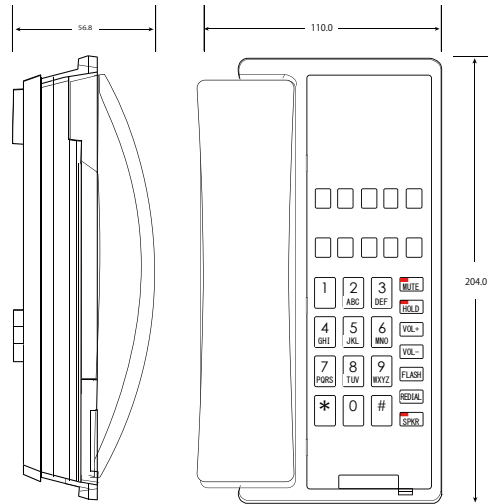

注1： フェースプレート取り付け位置（点線で囲んだ部分）

注5： カールコード用コネクタ

注5： カールコード用コネクタ

注2： グレーで塗りつぶした部分はハンドセットを表しています
注3： 100.0mmは、国際標準規格（ISO規格）

注4： スタンドを取り付けた状態

注6： 受話器側では、カールコードは着脱出来ません

| | | |
|-------------|---------------------------------|---------|
| 図面名称 | Bittel 社製ホテル用電話機 HA62TSD-7V 外觀図 | |
| 改訂 | 作成 | 2020年9月 |
| | | |
| 株式会社 テーデーエス | | |