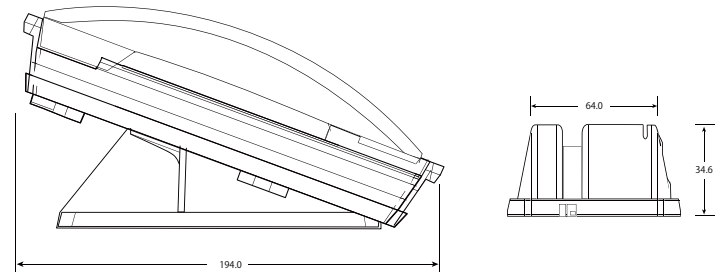

注1： フェースプレート取り付け位置（点線で囲んだ部分）

注5： カールコード用コネクタ

注5： カールコード用コネクタ

注2： グレーで塗りつぶした部分はハンドセットを表しています
注3： 100.0mmは、国際標準規格（ISO規格）

注4： スタンドを取り付けた状態

注6： 受話器側では、カールコードは着脱出来ません

| | | |
|-------------|---------------------------------|---------|
| 図面名称 | Bittel 社製ホテル用電話機 HA62TSD-7V 外觀図 | |
| 改訂 | 作成 | 2020年9月 |
| | | |
| 株式会社 テーデーエス | | |