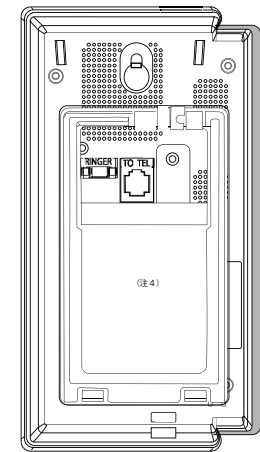

注1： フェースプレート取り付け位置（点線で囲んだ部分）

注5： カールコード用コネクタ

注5： カールコード用コネクタ

注2： グレーで塗りつぶした部分はハンドセットを表しています
注3： 100.0mmは、国際標準規格（ISO規格）

注4： スタンドを取り付けた状態

注6： 受話器側では、カールコードは着脱出来ません

| | | |
|-------------|---------------------------------|---------|
| 図面名称 | Bittel 社製ホテル用電話機 HA62TSD-7V 外觀図 | |
| 改訂 | 作成 | 2020年9月 |
| | | |
| 株式会社 テーデーエス | | |