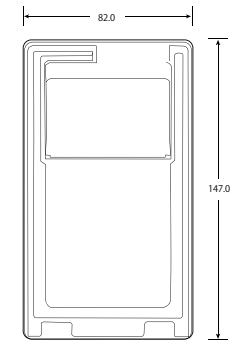

注1： フェースプレート取り付け位置（点線で囲んだ部分）

注5： カールコード用コネクタ

注5： カールコード用コネクタ

注2： グレーで塗りつぶした部分はハンドセットを表しています
注3： 100.0mmは、国際標準規格（ISO規格）

注4： スタンドを取り付けた状態

注6： 受話器側では、カールコードは着脱出来ません

| | | |
|-------------|---------------------------------|---------|
| 図面名称 | Bittel 社製ホテル用電話機 HA62TSD-7V 外觀図 | |
| 改訂 | 作成 | 2020年9月 |
| | | |
| 株式会社 テーデーエス | | |