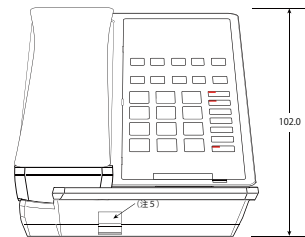

注1： フェースプレート取り付け位置（点線で囲んだ部分）

注5： カールコード用コネクタ

注5： カールコード用コネクタ

注2： グレーで塗りつぶした部分はハンドセットを表しています
注3： 100.0mmは、国際標準規格（ISO規格）

注4： スタンドを取り付けた状態

注6： 受話器側では、カールコードは着脱出来ません

| | | |
|-------------|---------------------------------|---------|
| 図面名称 | Bittel 社製ホテル用電話機 HA62TSD-7V 外觀図 | |
| 改訂 | 作成 | 2020年9月 |
| | | |
| 株式会社 テーデーエス | | |